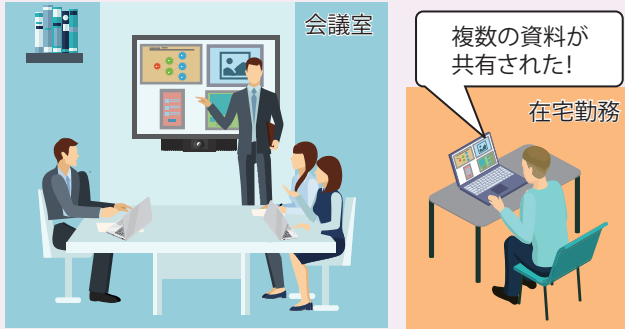

ビジュアルコラボレーションツール

Solstice Conference

対面の会議だけでなく、WEB会議での“複数映像”の共有にも対応

リモートワーク先からも
同様に見える！

シンプルなシステムで Web 会議の進行をスムーズにします

▶ ワイヤレス接続でスマートな情報共有 ※Solstice Pod 標準機能

各自持ち込んだデバイス内の情報を、ワイヤレスでディスプレイへ無制限に表示が可能。また、専用アプリにより手元で映像の拡大・縮小といった直観的な操作が可能です。

▶ WEB会議アプリ連携による複数のコンテンツ共有 **NEW!**

SolsticePodの標準機能により共有した複数の映像をリモートワーク先の参加者にTeamsやZoomといったWEB会議アプリを通じてコンテンツ共有が可能です。

▶ WEB会議に必要なカメラとの接続をワイヤレス化 **NEW!**

SolsticePodに接続されたWEB会議用カメラやマイクの映像音声を専用アプリを通じてワイヤレスでPCのWEB会議アプリに取り込むことが可能。面倒なケーブル接続やUSBツールのセッティングは不要です。

新機能の特長

会議の準備を効率化し、WEB 会議を有効活用

💡 会議室内で各自資料を複数共有でき、
そのままWEB会議で表示できる

Solstice Podで共有した複数の映像を
WEB会議でも同様に表示できるため、
各々が資料を準備する時間を短縮できる

会議のコミュニケーションを
活性化

💡 ワイヤレスでパソコンに外部カメラ・マイクを
取り込むことが可能

ワイヤレスで外部カメラとマイクをWEB会議に
取り込めるため、事前準備を短縮できる