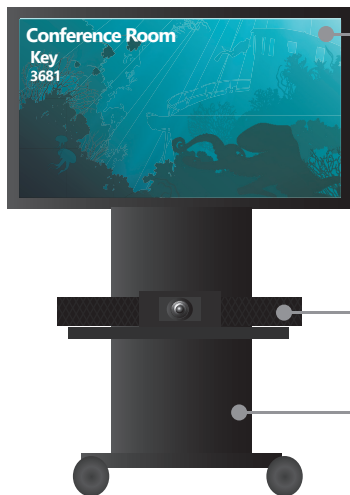

ビジュアルコラボレーションツール

Solstice Conference

対面の会議だけでなく、WEB会議での“複数映像”の共有にも対応

リモートワーク先からも
同様に見える！

シンプルなシステムで Web 会議の進行をスムーズにします

▶ ワイヤレス接続でスマートな情報共有 ※Solstice Pod 標準機能

各自持ち込んだデバイス内の情報を、ワイヤレスでディスプレイへ無制限に表示が可能。また、専用アプリにより手元で映像の拡大・縮小といった直観的な操作が可能です。

▶ WEB会議アプリ連携による複数のコンテンツ共有 **NEW!**

SolsticePodの標準機能により共有した複数の映像をリモートワーク先の参加者にTeamsやZoomといったWEB会議アプリを通じてコンテンツ共有が可能です。

▶ WEB会議に必要なカメラとの接続をワイヤレス化 **NEW!**

SolsticePodに接続されたWEB会議用カメラやマイクの映像音声を専用アプリを通じてワイヤレスでPCのWEB会議アプリに取り込むことが可能。面倒なケーブル接続やUSBツールのセッティングは不要です。

新機能の特長

会議の準備を効率化し、WEB 会議を有効活用

💡 会議室内で各自資料を複数共有でき、
そのままWEB会議で表示できる

Solstice Podで共有した複数の映像を
WEB会議でも同様に表示できるため、
各々が資料を準備する時間を短縮できる

会議のコミュニケーションを
活性化

💡 ワイヤレスでパソコンに外部カメラ・マイクを
取り込むことが可能

ワイヤレスで外部カメラとマイクをWEB会議に
取り込めるため、事前準備を短縮できる

主催者の負担を軽減

※ご利用にはインターネットに接続できる環境及びサブスクリプション契約が必要です。
※Solstice Pod Gen3バージョン5.0以降に対応しております。

すぐに導入できる簡易的なセットをご紹介

少人数（4~8名）の会議に最適

ディスプレイ
裏に設置

55インチディスプレイ

少人数利用・可搬に適したサイズ

Solstice Pod