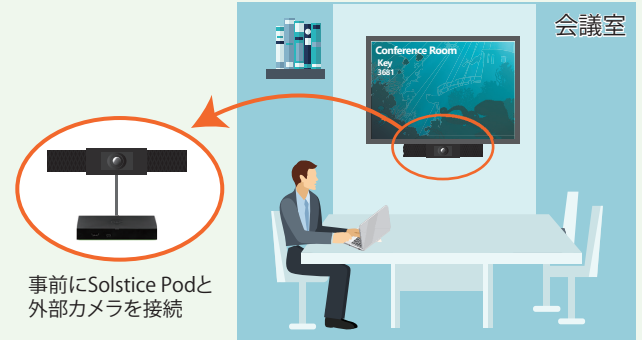

▶ WEB会議アプリ連携による複数のコンテンツ共有 **NEW!**

SolsticePodの標準機能により共有した複数の映像をリモートワーク先の参加者にTeamsやZoomといったWEB会議アプリを通じてコンテンツ共有が可能です。

▶ WEB会議に必要なカメラとの接続をワイヤレス化 **NEW!**

SolsticePodに接続されたWEB会議用カメラやマイクの映像音声を専用アプリを通じてワイヤレスでPCのWEB会議アプリに取り込むことが可能。面倒なケーブル接続やUSBツールのセッティングは不要です。

新機能の特長

会議の準備を効率化し、WEB 会議を有効活用

💡 会議室内で各自資料を複数共有でき、
そのままWEB会議で表示できる

Solstice Podで共有した複数の映像を
WEB会議でも同様に表示できるため、
各々が資料を準備する時間を短縮できる

会議のコミュニケーションを
活性化

💡 ワイヤレスでパソコンに外部カメラ・マイクを
取り込むことが可能

ワイヤレスで外部カメラとマイクをWEB会議に
取り込めるため、事前準備を短縮できる

主催者の負担を軽減

※ご利用にはインターネットに接続できる環境及びサブスクリプション契約が必要です。
※Solstice Pod Gen3バージョン5.0以降に対応しております。

すぐに導入できる簡易的なセットをご紹介

少人数（4~8名）の会議に最適

ディスプレイ
裏に設置

55インチディスプレイ

少人数利用・可搬に適したサイズ

Solstice Pod

ワイヤレスで資料をディスプレイに表示できる

カメラ付きマイクスピーカー

カメラとマイク、スピーカーが一体になっているため、
機器が煩雑にならない

ディスプレイスタンド

可搬型のため、別の場所でも利用できる

※セットに含まれる機器の詳細は、お問い合わせください。

株式会社 **東和エンジニアリング**

TOWAROW サポートセンター
From TOWA ENGINEERING